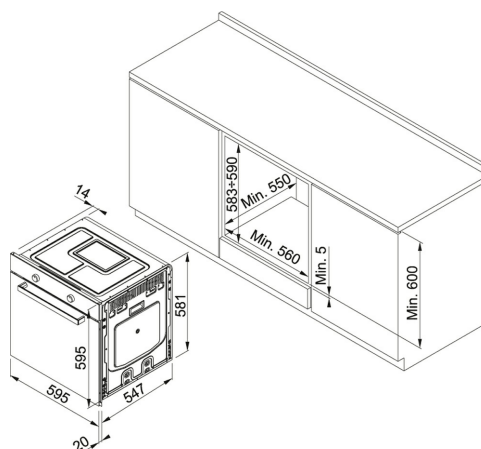

# Crystal Steel DCT CR 982 M XS M DCT TFT Inox satinato/

Mirror nero | 116.0374.302

FAMIGLIA : Forni | MODELLO : CR 982 M XS M DCT TFT | FINITURA : Inox satinato/ Mirror nero | SERIE : Crystal Steel DCT | PRODUCT LINES : Crystal | INSTALLAZIONE : Incasso

## DATI TECNICI

Numero Funzioni	17
Controporta	Fullglass con sistema di smontaggio brevettato
Porta	Fredda, con chiusura soft close e apertura soft opening
Vetri	3
Programmi Esclusivi	Menù Completo guidato / Wellness guidato / Pizza Plus guidato
Programmatore	Programmatore elettronico con display TFT a colori e manopole
Capacità	74 litri
Guide	1 guida in filo telescopiche di serie
Base	60
Illuminazione	2 x 40W
In dotazione	1 leccarda, 1 leccarda profonda, 2 griglie
Classe Energetica	A++