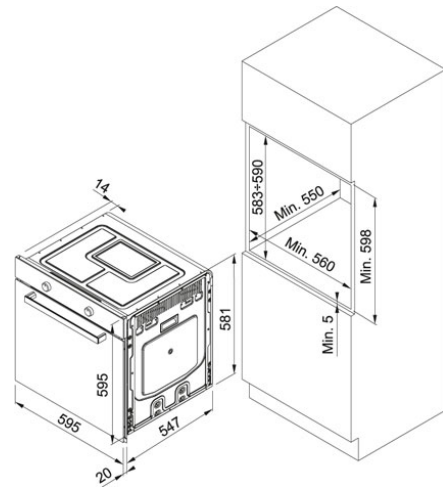

# Crystal White DCT CR 982 M WH M DCT TFT Cristallo

Bianco | 116.0374.301

FAMIGLIA : Forni | MODELLO : CR 982 M WH M DCT TFT | FINITURA : Cristallo Bianco | SERIE : Crystal White DCT |  
 PRODUCT LINES : Crystal

## DATI TECNICI

Vetri	3
Numero Funzioni	17
Programmatore	Programmatore elettronico con display TFT a colori e manopole
Illuminazione	2 x 40W
Capacità	74 liters
In dotazione	1 leccarda, 1 leccarda profonda, 2 griglie
Nota	Termosonda inclusa
Programmi Esclusivi	Menù Completo guidato / Wellness guidato / Pizza Plus guidato
Controporta	Fullglass con sistema di smontaggio brevettato
Classe di efficienza energetica	A++
Base	60
Guide	1 guida in filo telescopiche di serie
Porta	Fredda, con chiusura soft close e apertura soft opening